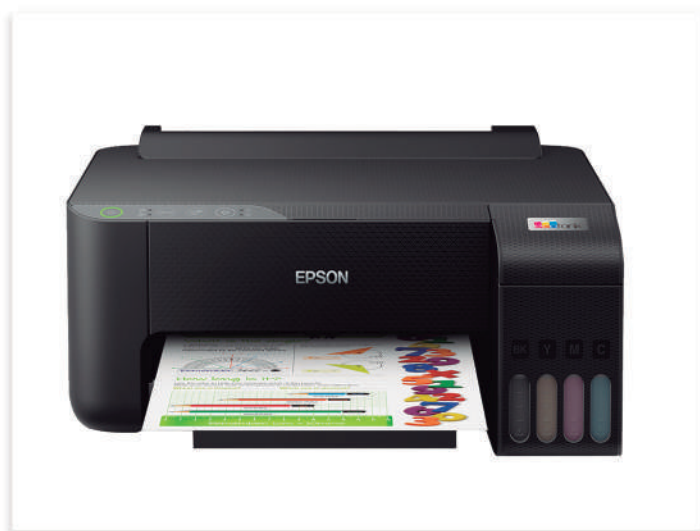

IMPRESORAS ECOTANK

Ahorra **13%** pagando en efectivo o transferencia

EPSON L1250

PRECIO **$201.25**

Paga hasta 6 meses sin intereses. Cuotas de $33.54

Impresora A4 función simple
(Solo impresión)

Características:

- Conectividad: USB, Wi-Fi y Wi-Fi Direct
- Velocidad de impresión:
  hasta 10 ppm (negro) / 5 ppm (color)