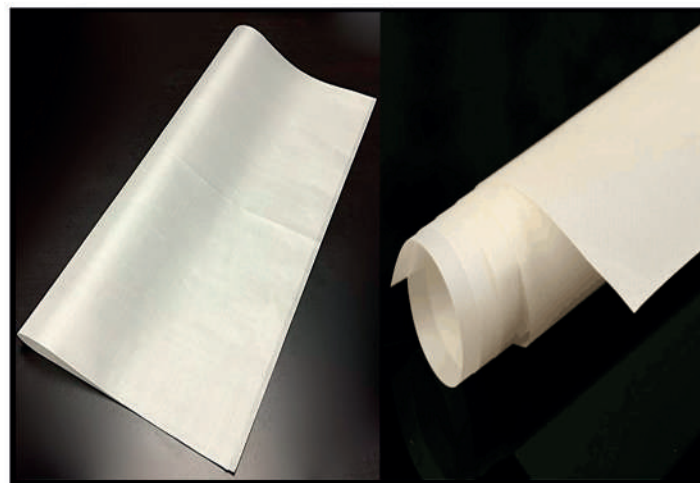

TEFLÓN

- *Tamaño de la hoja: 40 x 60cm.
- *Protege las planchas de calor, arañazos y el desgaste.

1 HOJA	2 HOJAS	AL POR MAYOR 12 HOJAS
$5,13	$4,77 C/U	$4,46 C/U